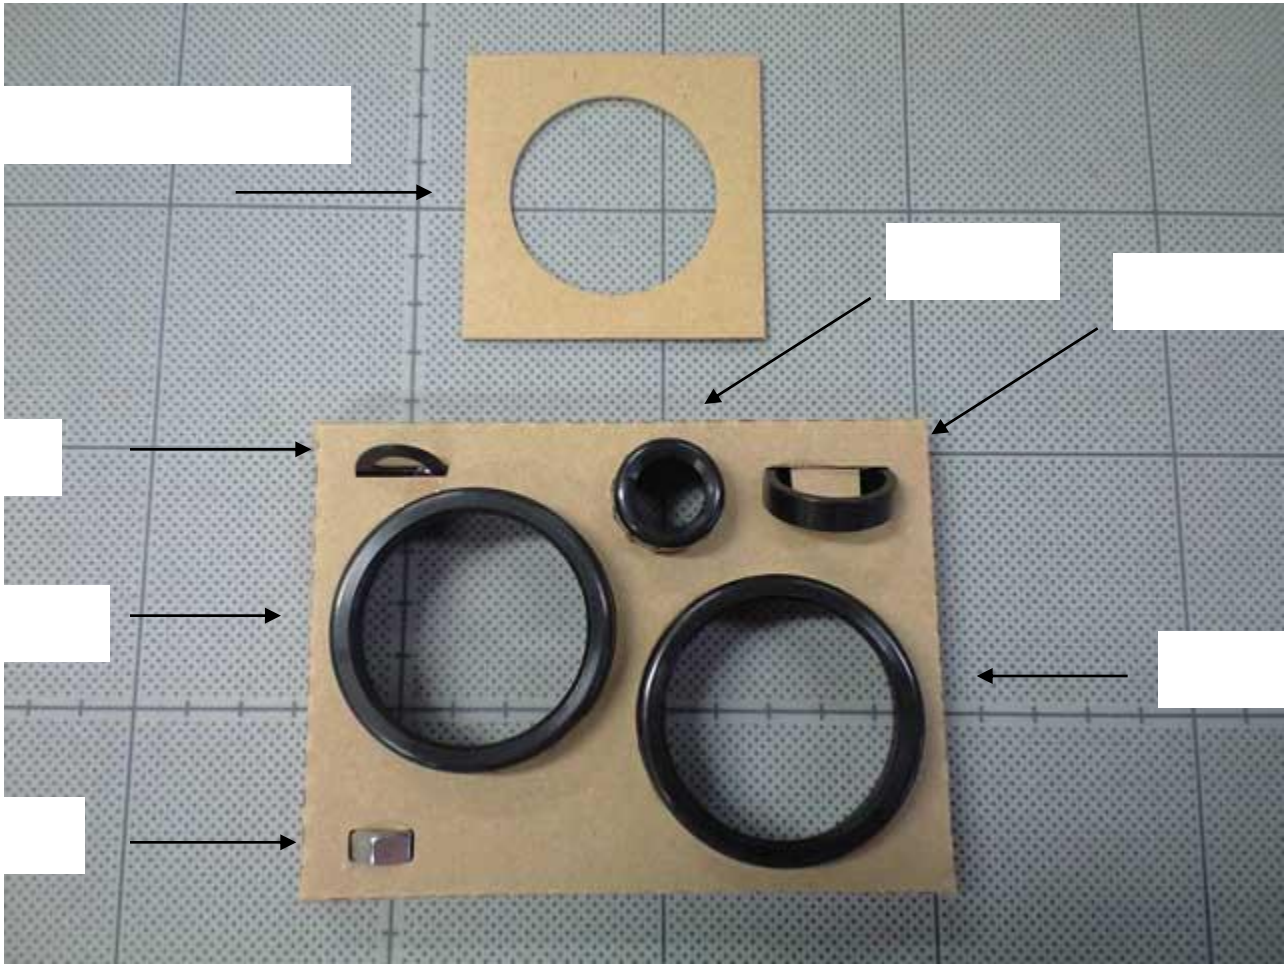

<http://kimigali.jp>

- 40mm 1 2
- 273mm
- 3 3
- 18.2mm
- 15
- 33
- 2.2
- 
- 

//

//

//

//

”

**拡大図** ※レンズの向きに注意

//

//

接眼筒部分の出来上がり

※レンズの向きに注意

//

〃

〃

ピントの合った倒立像

〃

”

//

//

//

◎のり付きシール①

◎のり付きシール②

組み立て完成