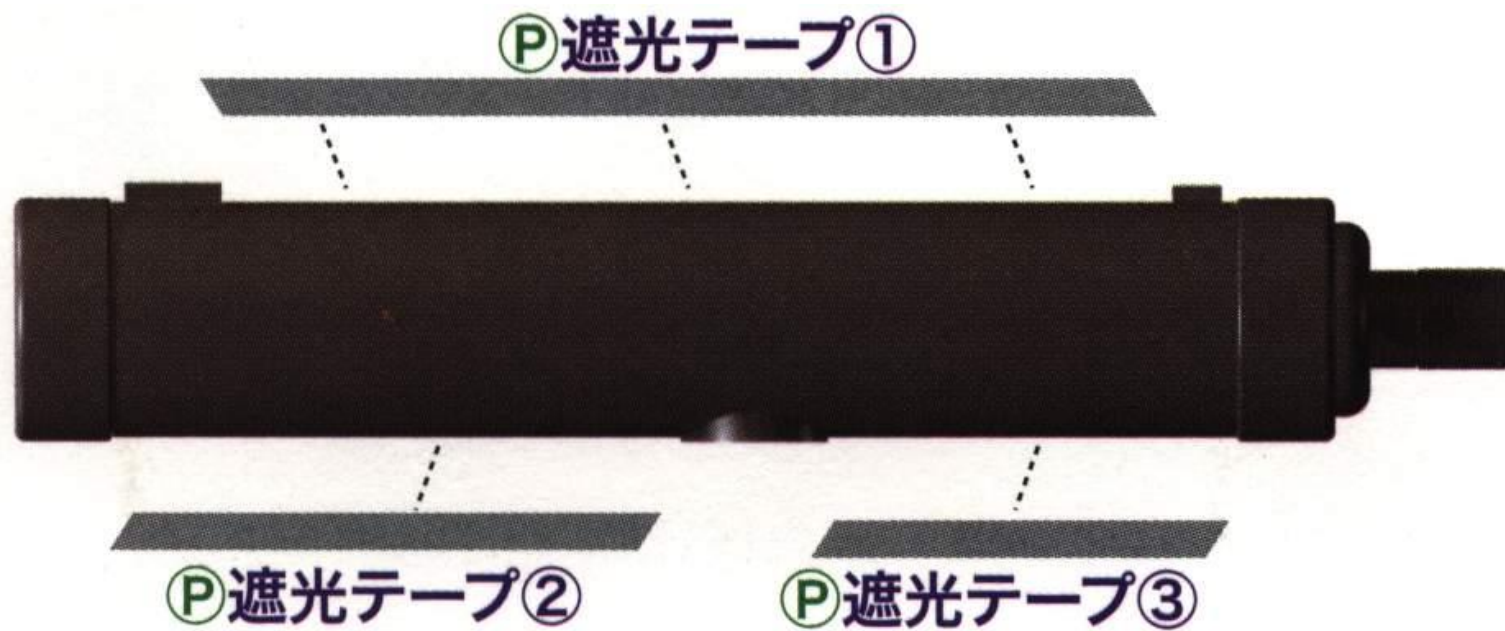

//

//

接眼筒部分の出来上がり

※レンズの向きに注意

//

〃

〃

ピントの合った倒立像

〃

”

//

//

//

◎のり付きシール①

◎のり付きシール②

組み立て完成