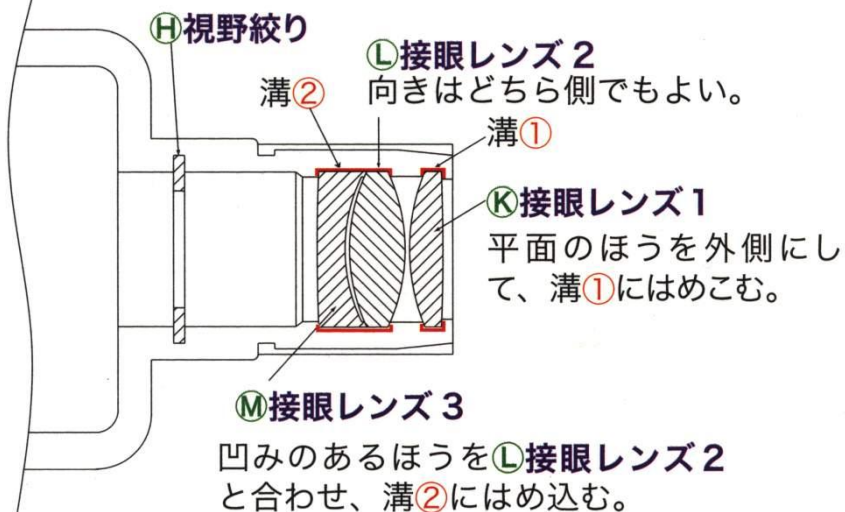

<http://kimigali.jp>

- 40mm 1 2
- 273mm
- 3 3
- 18.2mm
- 15
- 33
- 2.2
-
-

//

//

//

//

”

拡大図 ※レンズの向きに注意

//

//

接眼筒部分の出来上がり

※レンズの向きに注意

〃

① 三脚ナット

はめ込む

//

◎のり付きシール①

◎のり付きシール②

組み立て完成