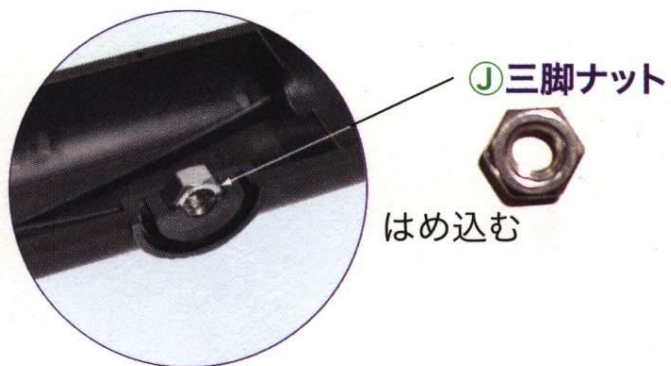

<http://kimigali.jp>

- 40mm 1 2
- 273mm
- 3 3
- 18.2mm
- 15
- 33
- 2.2
- 
- 

//

//

//

//

”

**拡大図** ※レンズの向きに注意

//

//

接眼筒部分の出来上がり

※レンズの向きに注意

//

〃

〃

ピントの合った倒立像