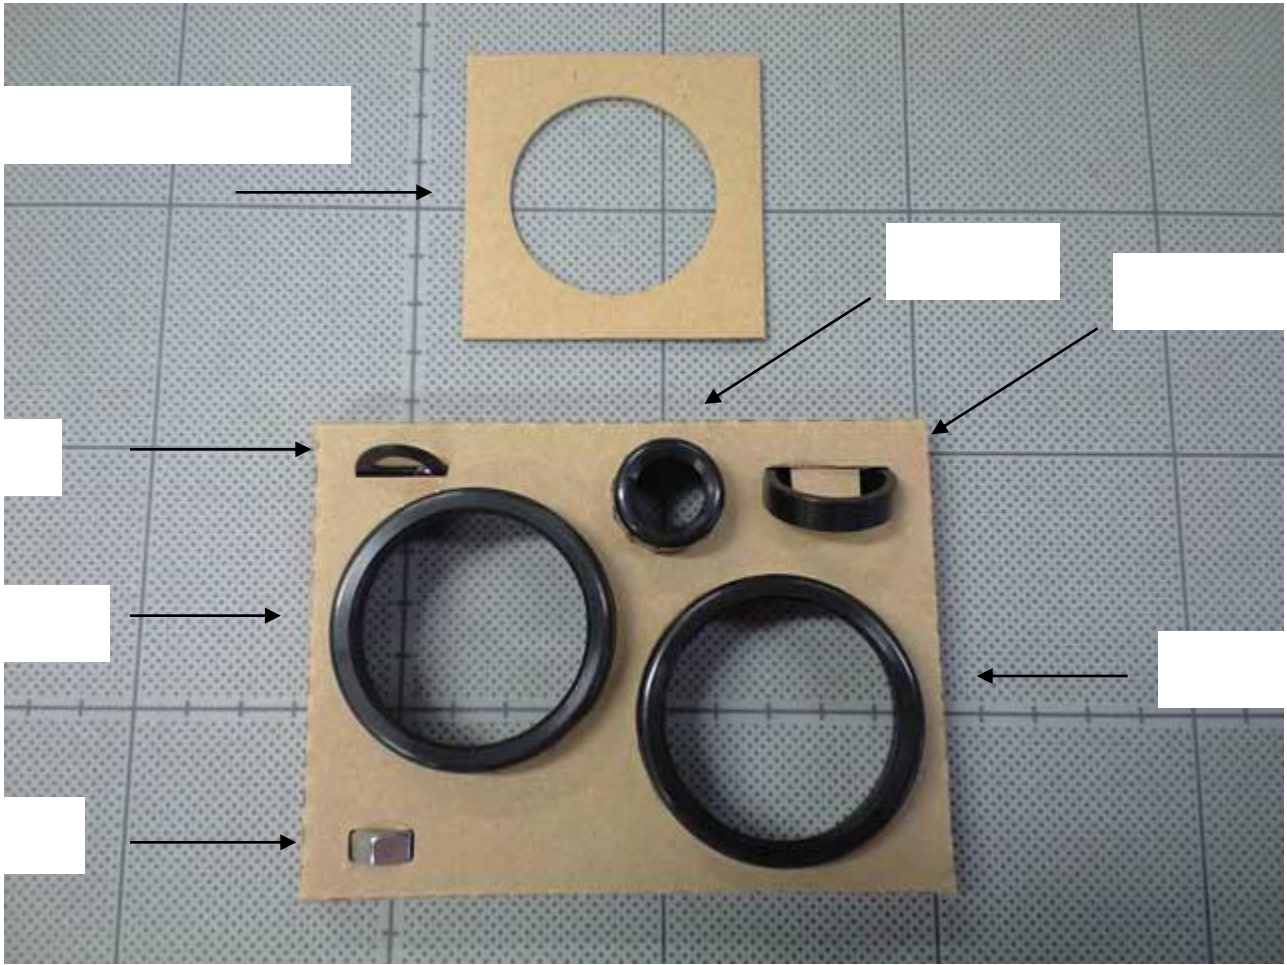

<http://kimigali.jp>

- 40mm 1 2
- 273mm
- 3 3
- 18.2mm
- 15
- 33
- 2.2
-
-

//

//

//

//

”

拡大図 ※レンズの向きに注意

//

//

接眼筒部分の出来上がり

※レンズの向きに注意

〃

① 三脚ナット

はめ込む

//

〃

〃

ピントの合った倒立像

〃

”

//

//

//

◎のり付きシール①

◎のり付きシール②

組み立て完成