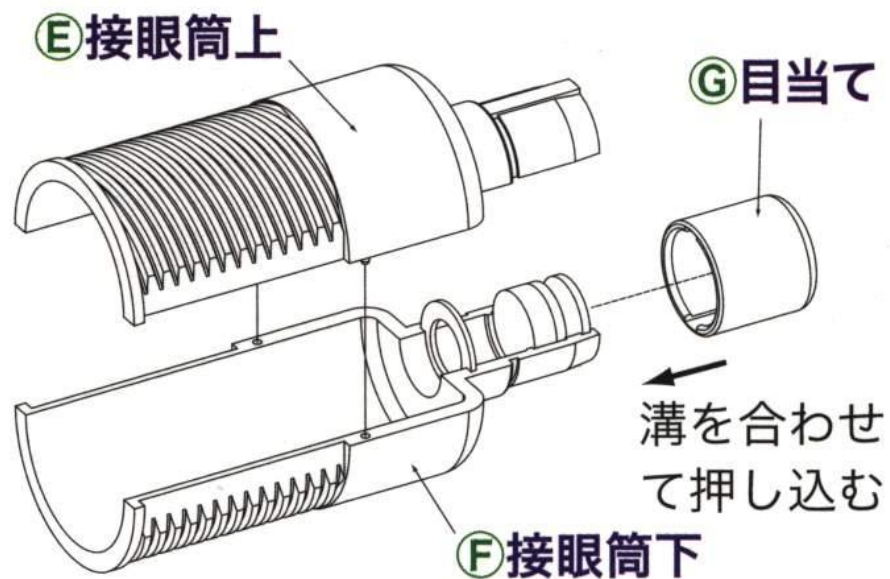

<http://kimigali.jp>

- 40mm 1 2
- 273mm
- 3 3
- 18.2mm
- 15
- 33
- 2.2
- 
- 

//

//

//

//

”

**拡大図** ※レンズの向きに注意

//

//

接眼筒部分の出来上がり

※レンズの向きに注意

//

〃

〃

ピントの合った倒立像