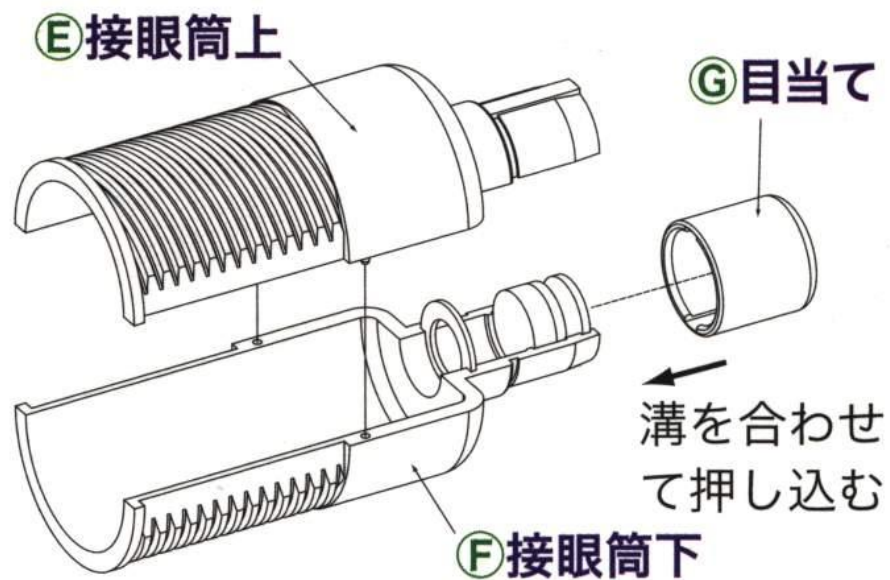

<http://kimigali.jp>

- 40mm 1 2
- 273mm
- 3 3
- 18.2mm
- 15
- 33
- 2.2
-
-

//

//

//

//

”

拡大図 ※レンズの向きに注意

//

//

接眼筒部分の出来上がり

※レンズの向きに注意

〃

① 三脚ナット

はめ込む

//