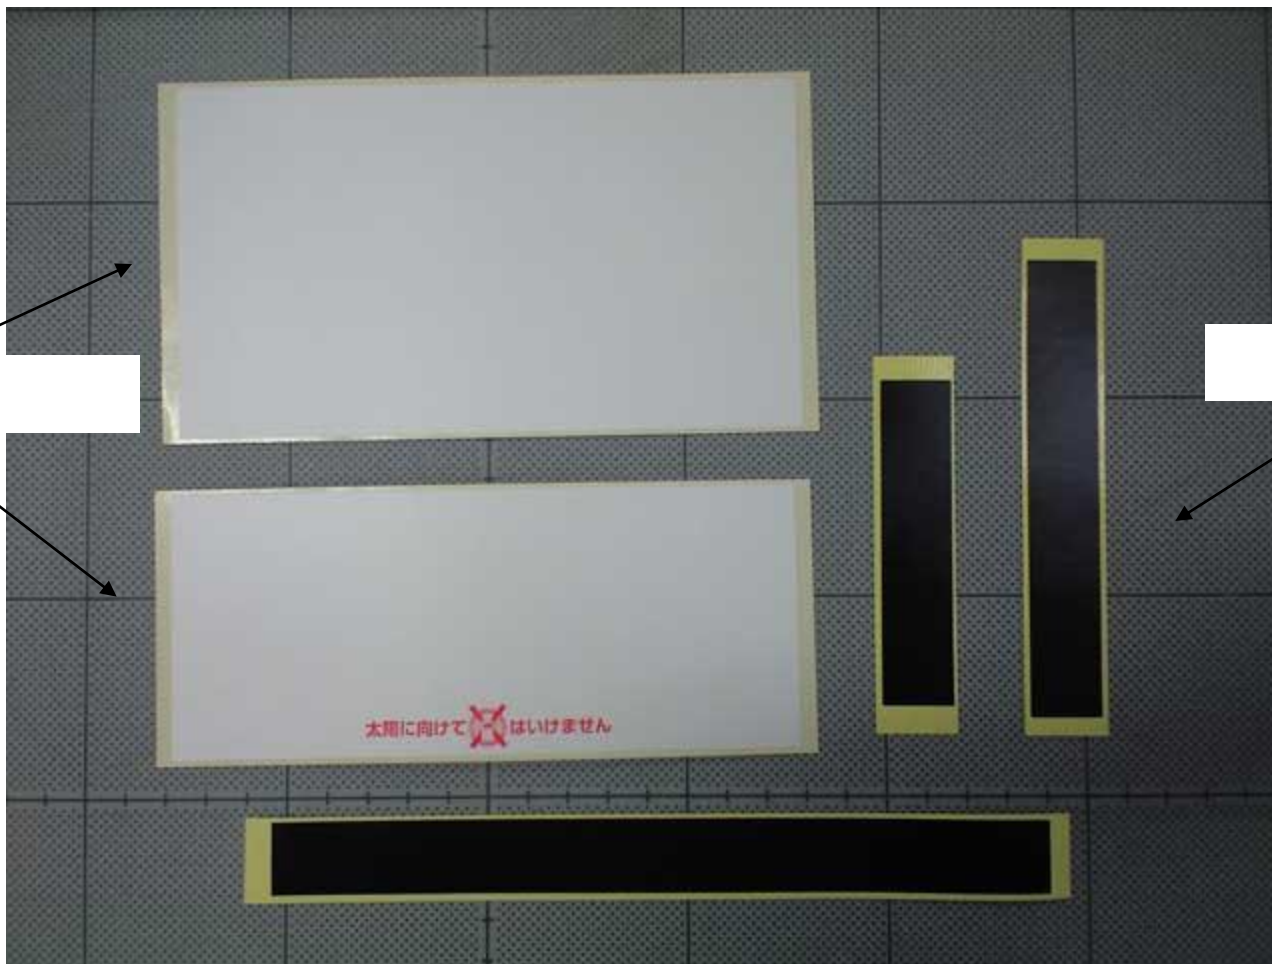

<http://kimigali.jp>

- 40mm 1 2
- 273mm
- 3 3
- 18.2mm
- 15
- 33
- 2.2
- 
- 

//

//

//

//

”

**拡大図** ※レンズの向きに注意

//

//

接眼筒部分の出来上がり

※レンズの向きに注意

//

〃

〃

ピントの合った倒立像

〃

”

//

//

//

◎のり付きシール①

◎のり付きシール②

組み立て完成