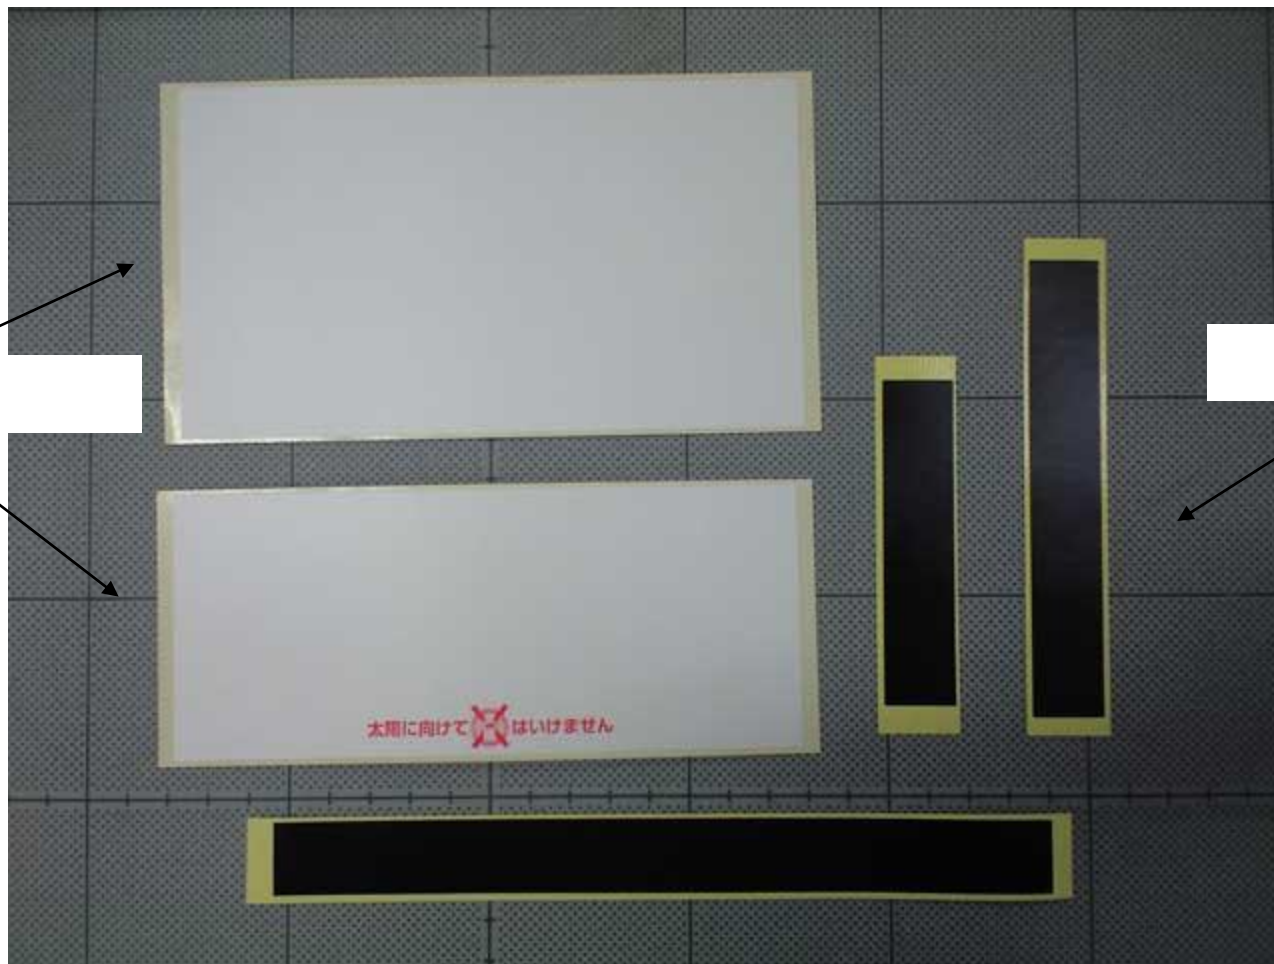

<http://kimigali.jp>

- 40mm 1 2
- 273mm
- 3 3
- 18.2mm
- 15
- 33
- 2.2
-
-

//

//

//

//

”

拡大図 ※レンズの向きに注意

//

//

接眼筒部分の出来上がり

※レンズの向きに注意

〃

① 三脚ナット

はめ込む

//

〃

〃

ピントの合った倒立像

〃

”

//

//

//

◎のり付きシール①

◎のり付きシール②

組み立て完成