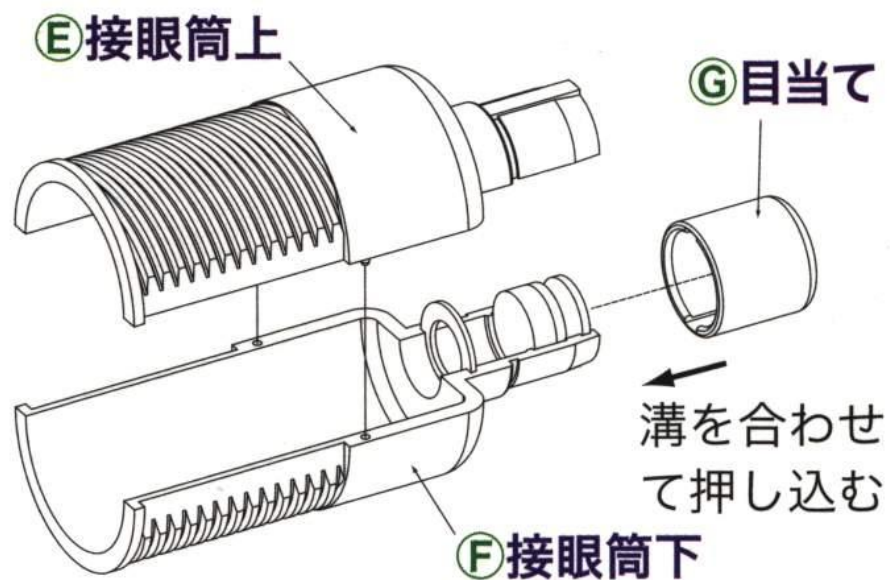

<http://kimigali.jp>

- 40mm 1 2
- 273mm
- 3 3
- 18.2mm
- 15
- 33
- 2.2
-
-

//

//

//

//

”

拡大図 ※レンズの向きに注意

//

//

接眼筒部分の出来上がり

※レンズの向きに注意

〃

① 三脚ナット

はめ込む

//