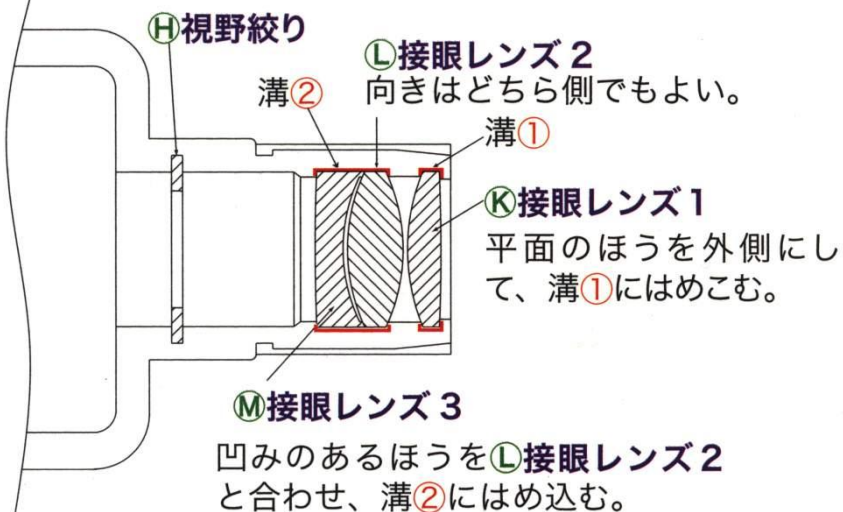

<http://kimigali.jp>

- 40mm 1 2
- 273mm
- 3 3
- 18.2mm
- 15
- 33
- 2.2
- 
- 

//

//

//

//

”

**拡大図** ※レンズの向きに注意

//

//

接眼筒部分の出来上がり

※レンズの向きに注意

//

〃

〃

ピントの合った倒立像

〃

”

//

//

//

◎のり付きシール①

◎のり付きシール②

組み立て完成