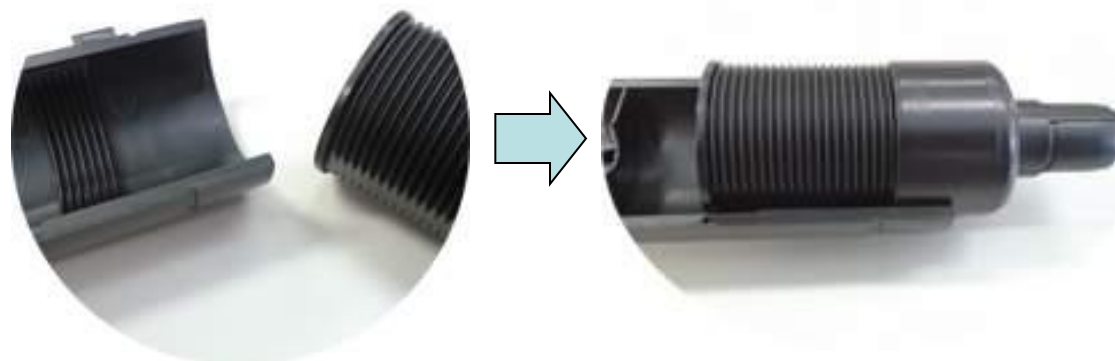

<http://kimigali.jp>

- 40mm 1 2
- 273mm
- 3 3
- 18.2mm
- 15
- 33
- 2.2
- 
- 

//

//

//

//

”

**拡大図** ※レンズの向きに注意

//

//

接眼筒部分の出来上がり

※レンズの向きに注意

//

〃

〃

ピントの合った倒立像